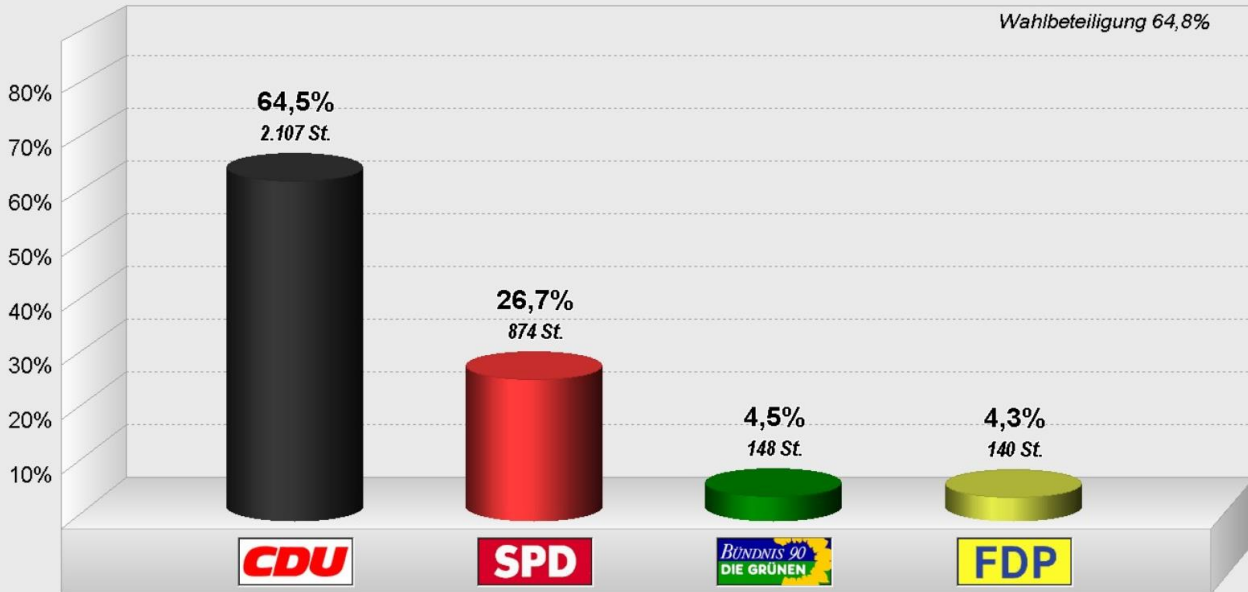

WAHLERGEBNISSE LANDTAGSWAHL 2003

Stimmenauszählung Landtagswahl 2003:

LTW2003-LM-Erst-WK21-Brechen
Endergebnis
Stimmenanteile in Prozent (%)

Wahlbeteiligung 64,8%

LTW2003-LM-Zweit-WK21-Brechen
Endergebnis
Stimmenanteile in Prozent (%)

Wahlbeteiligung 64,8%