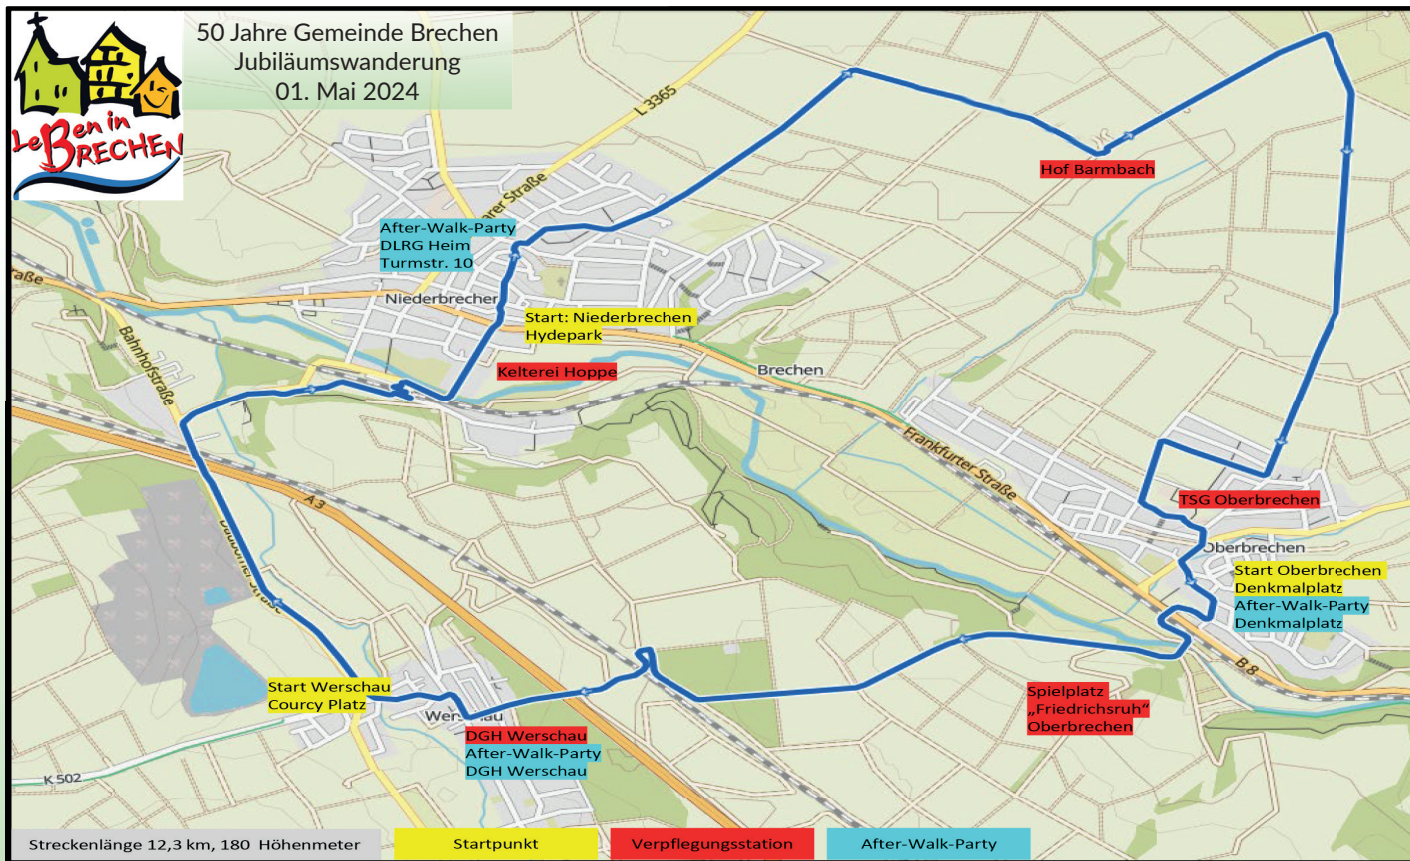

2. Auflage von „Brechen geht rund“ am 1. Mai

Die 2. Auflage der kulinarischen und erlebnisreichen Wanderung „Brechen geht rund“ findet wieder statt!

Die ca. 12 km lange **Wanderstrecke**, die durch alle drei Ortsteile führt, ermöglicht Allen tolle Momente und Gespräche, sowie neu zu entdeckende Landschaften in der Gemarkung Brechen.

After-Walk-Partys

17:00-22:00 Uhr

Kirmesgesellschaft Oberbrechen

Denkmalplatz

Die Kirmesgesellschaft 2024 Oberbrechen lädt alle Wanderer, die den Tag gerne bei einem Kaltgetränk, Currywurst und Spundekäs ausklingen lassen ab 17:00 Uhr auf den Brunnenplatz in Oberbrechen ein.

Vereinsgemeinschaft Werschau

Dorfgemeinschaftshaus Werschau

Die Vereinsgemeinschaft Werschau bietet im Dorfgemeinschaftshaus kalte Getränke an.

DLRG Ortsgruppe Brechen-Runkel-Villmar

Turmstraße 10, Niederbrechen

01. Mai 2024
10:00 - 17:00 Uhr

50 Jahre Gemeinde Brechen
Jubiläumswanderung
01. Mai 2024

Stempelkarte „Brechen geht rund“

Die Stempelkarte kann nur am 01.05.2024 eingelöst werden!

Gewinnspiel zum 01. Mai 2024