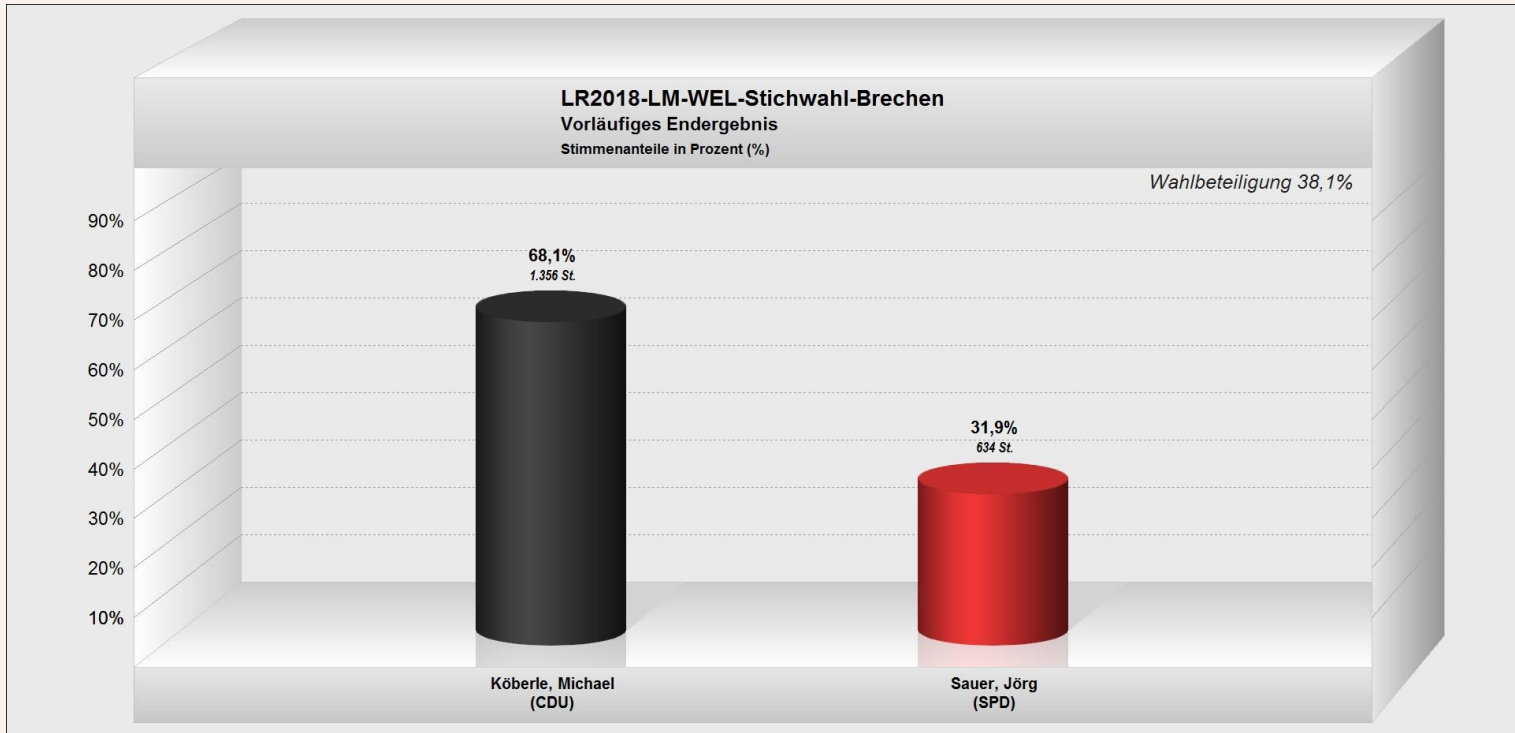

WAHLERGEBNISSE

LANDRATSSTICHWAHL 2018

Stimmenauszählung Landratswahl 2018:

WAHLERGEBNISSE

LANDRATSSTICHWahl 2018

Stimmenauszählung Landratswahl 2018:

Wahlergebnisse Landratsstichwahl 2018

Niederbrechen Rathaus

Wahlbeteiligung insgesamt	959
Wähler	159
Ungültige Stimmen	2
Gültige Stimmen	157
Köberle, Michael (CDU)	101
Sauer, Jörg (SPD)	56

Niederbrechen Sport- und Kulturzentrum

Wahlbeteiligung insgesamt	1080
Wähler	258
Ungültige Stimmen	1
Gültige Stimmen	257
Köberle, Michael (CDU)	195
Sauer, Jörg (SPD)	62

Niederbrechen Kinderhaus

Wahlbeteiligung insgesamt	1016
Wähler	215
Ungültige Stimmen	0
Gültige Stimmen	215
Köberle, Michael (CDU)	144
Sauer, Jörg (SPD)	71

WAHLERGEBNISSE

LANDRATSSTICHWAHL 2018

Stimmenauszählung Landratswahl 2018:

Werschau

Wahlbeteiligung insgesamt	612
Wähler	131
Ungültige Stimmen	1
Gültige Stimmen	130
Köberle, Michael (CDU)	83
Sauer, Jörg (SPD)	47

Oberbrechen Verwaltungsstelle

Wahlbeteiligung insgesamt	797
Wähler	130
Ungültige Stimmen	1
Gültige Stimmen	129
Köberle, Michael (CDU)	86
Sauer, Jörg (SPD)	43